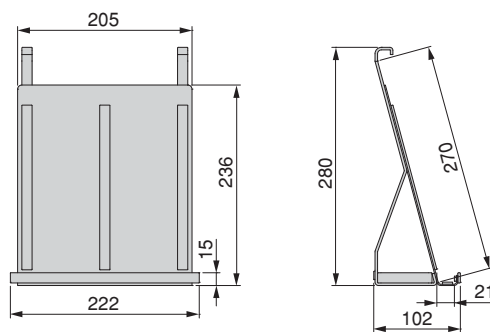

Cod. 	
89651	35
	1
Steel	

Titane hanging hooks

Cod. 	
89652	35
	10
Steel	

Optima Universal

Model	Module	A	P	Cod.	
Universal	400	300 - 336	418 - 482	83293	21 1
Universal	450	350 - 386	418 - 482	83294	21 1
Universal	500	400 - 436	418 - 482	83295	21 1
Universal	600	500 - 536	418 - 482	83296	21 1
Universal	700	600 - 636	418 - 482	83297	21 1
Universal	800	700 - 736	418 - 482	83298	21 1
Universal	900	800 - 836	418 - 482	83299	21 1
Universal	1.000	900 - 936	418 - 482	83300	21 1

Plastic

Full overlay hinge

$B = 15 + D - S$

X91     

Description	Cod. 	
Screw-on	10400 52	200

Steel

Half overlay hinge

$B = 5 + D - S$

Euro screw plate

X95

Height	Cod. 		
-2	10305	07	200
0	10306	07	200
2	10311	07	200
Steel			