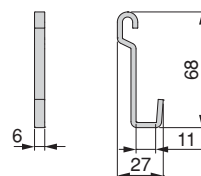

Cod. 	
89651	35
	1
Steel	

Titane hanging hooks

Cod. 	
89652	35
	10
Steel	

Optima Universal

Model	Module	A	P	Cod.	
Universal	400	300 - 336	418 - 482	83293	21 1
Universal	450	350 - 386	418 - 482	83294	21 1
Universal	500	400 - 436	418 - 482	83295	21 1
Universal	600	500 - 536	418 - 482	83296	21 1
Universal	700	600 - 636	418 - 482	83297	21 1
Universal	800	700 - 736	418 - 482	83298	21 1
Universal	900	800 - 836	418 - 482	83299	21 1
Universal	1.000	900 - 936	418 - 482	83300	21 1

Plastic

Full overlay hinge

$B = 15 + D - S$

X91     

Description	Cod. 	
Screw-on	10400 52	200

Steel

Half overlay hinge

$B = 5 + D - S$

X91

Cod. 		
10449	52	1.000
Steel		

Screw

X91

Cod. 		
50397	52	1.000
Steel		

Screw-on plate

X95

Height	Cod. 		
-2	10303	07	200
0	10304	07	200
2	10310	07	200
Steel			

Euro screw plate

X95

Height	Cod. 		
-2	10305	07	200
0	10306	07	200
2	10311	07	200
Steel			