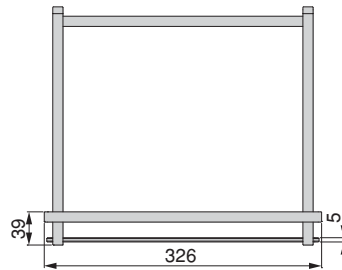

Titane shelf