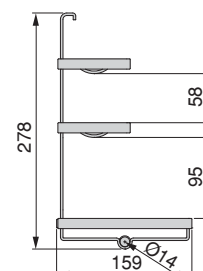

Titane roll holders