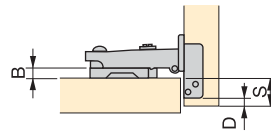

Cod. 	
89651	35
	1
Steel	

Titane hanging hooks

Cod. 	
89652	35
	10
Steel	

Optima Universal

Model	Module	A	P	Cod.	
Universal	400	300 - 336	418 - 482	83293	21 1
Universal	450	350 - 386	418 - 482	83294	21 1
Universal	500	400 - 436	418 - 482	83295	21 1
Universal	600	500 - 536	418 - 482	83296	21 1
Universal	700	600 - 636	418 - 482	83297	21 1
Universal	800	700 - 736	418 - 482	83298	21 1
Universal	900	800 - 836	418 - 482	83299	21 1
Universal	1.000	900 - 936	418 - 482	83300	21 1

Plastic

Full overlay hinge

$B = 15 + D - S$

X91     

Description	Cod. 	
Screw-on	10400 52	200

Steel

Half overlay hinge

$B = 5 + D - S$