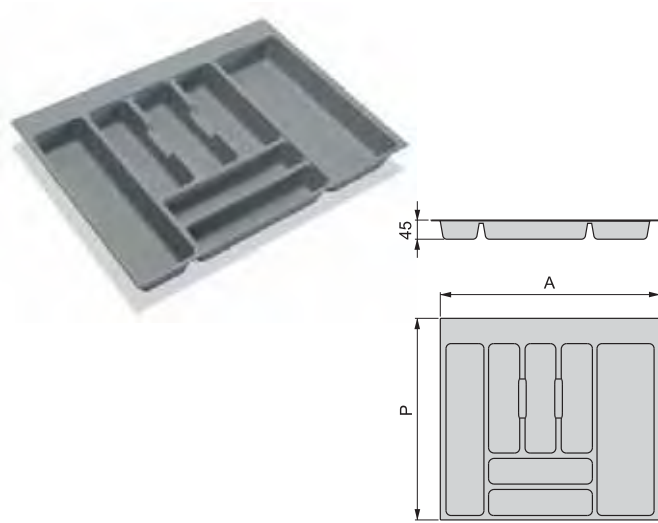

Cod. 	
89647	35 1
Steel	

Titane roll holders

Cod. 	
89648	35 1
Steel	

Titane knife holders

Cod. 	
89649	35
	1
Steel	

Titane cutlery holder

Cod. 	
89650	35
	1
Steel	

Titane tablet stand

Cod. 	
89651	35
	1
Steel	

Titane hanging hooks

Cod. 	
89652	35
	10
Steel	

Optima Universal

Model	Module	A	P	Cod.	
Universal	400	300 - 336	418 - 482	83293	21 1
Universal	450	350 - 386	418 - 482	83294	21 1
Universal	500	400 - 436	418 - 482	83295	21 1
Universal	600	500 - 536	418 - 482	83296	21 1
Universal	700	600 - 636	418 - 482	83297	21 1
Universal	800	700 - 736	418 - 482	83298	21 1
Universal	900	800 - 836	418 - 482	83299	21 1
Universal	1.000	900 - 936	418 - 482	83300	21 1

Plastic

Full overlay hinge

$B = 15 + D - S$

X91     

Description	Cod. 	
Screw-on	10400 52	200

Steel

Half overlay hinge

$B = 5 + D - S$