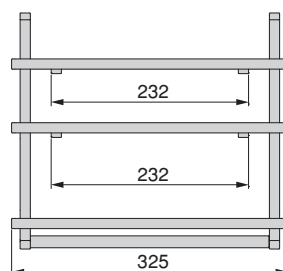

Titane roll holders