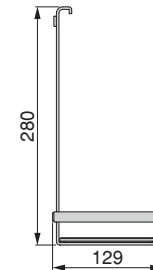

Titane shelf